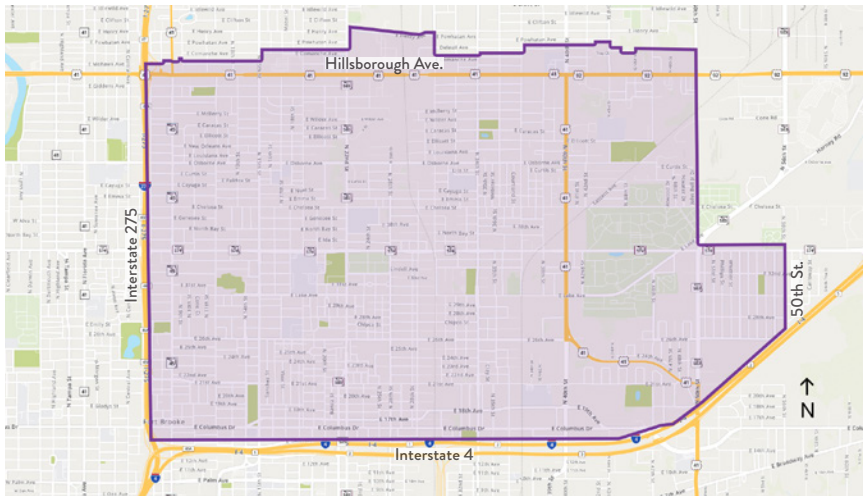

¡Responde la encuesta de la comunidad de Tampa Este!

www.WeAreEastTampa.com/surveys 

¡Nos complace anunciar el comienzo de un Plan Maestro de Acción Estratégica para el Área de Reurbanización Comunitaria de Tampa Este (siglas CRA en inglés)!

El East Tampa Community Redevelopment Area (ETCRA) es un área definida con oportunidades especiales para la reinversión en la comunidad según los objetivos del Plan de Acción Estratégico.

El propósito es identificar las necesidades de los residentes y las empresas en Tampa Este para crear un plan de acción e inversión que mejore la calidad de vida de sus residentes y construya una mejor comunidad para Tampa Este.

La Plataforma será en línea, en su mayoría, a través de nuestro sitio web www.WeAreEastTampa.com pero estaremos organizando algunas reuniones/ eventos grupales pequeños y seguros al aire libre, incluyendo recorridos a pie por el vecindario. (Todos los eventos en persona observarán las medidas de salud por COVID-19. Por favor usar mascarillas, desinfectante y la distancia recomendada).